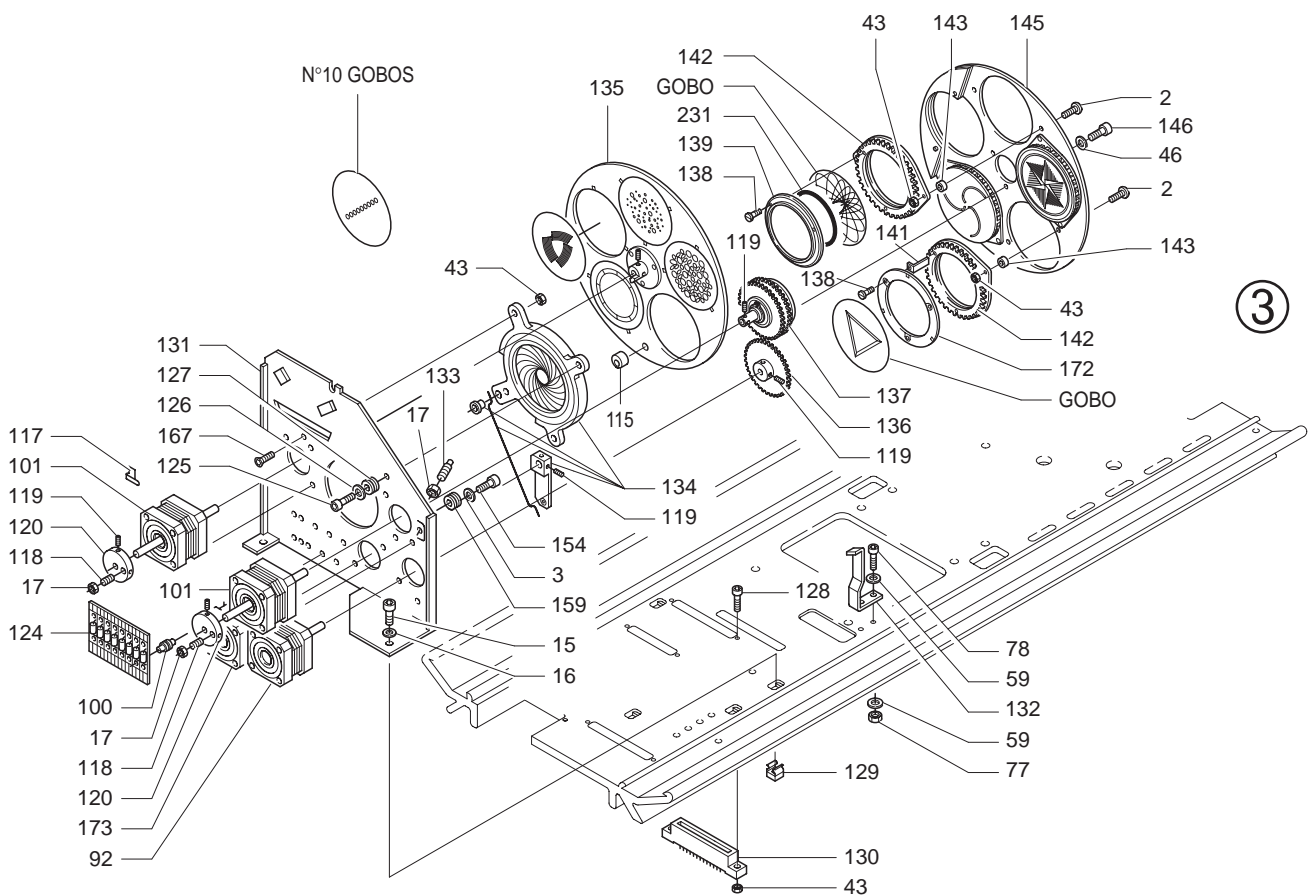

Gobos / Iris assembly
Code 176050/801