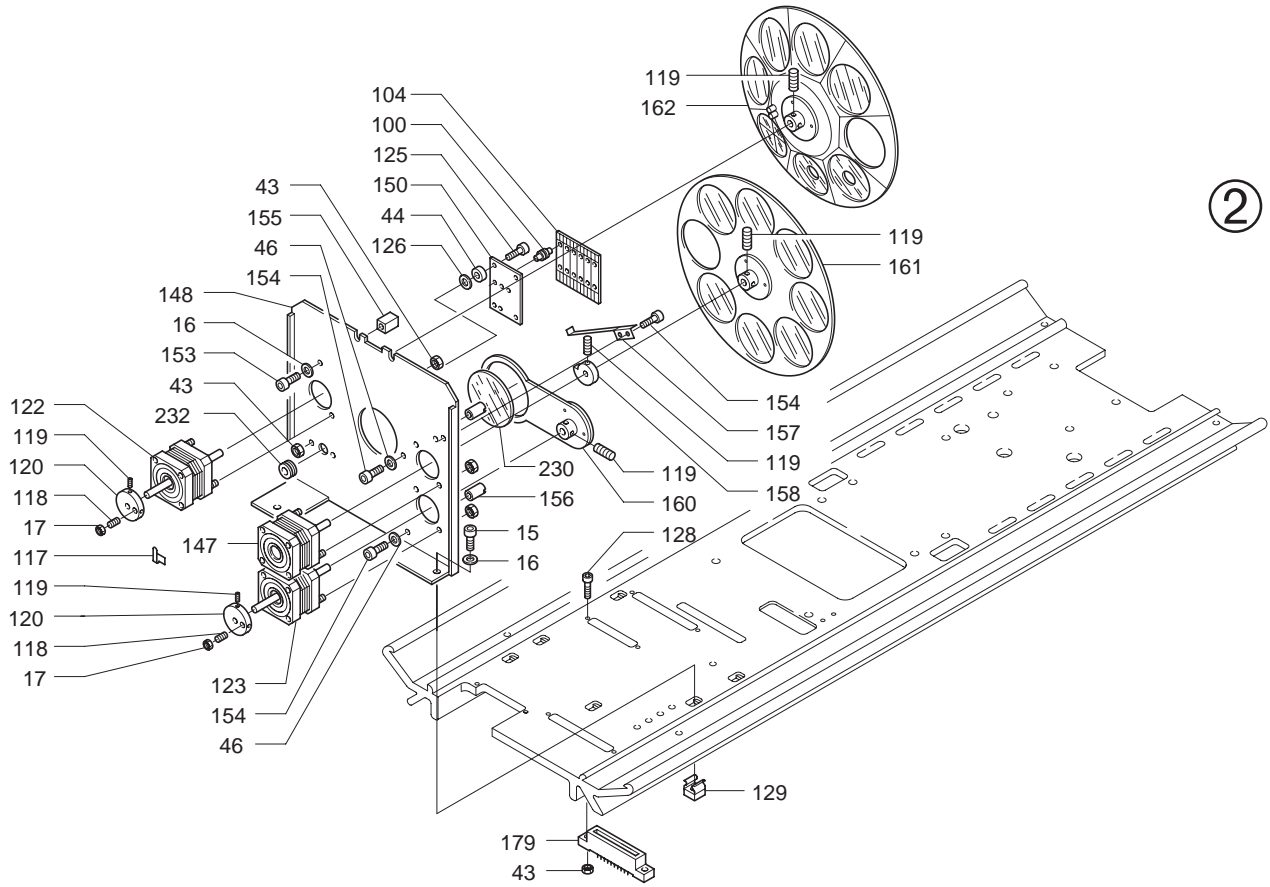

GOLDEN SCAN HPE

Power supply and lamp assembly

Prism / Dimmer / Stopper
 Strobe / Frost assembly
Code 176010/801

GOLDEN SCAN HPE

Focus assembly
Code 176031/801

GOLDEN SCAN HPE

Color assembly
Code 176009/801

Code 176009/801

Gobos / Iris assembly
Code 176050/801

GOLDEN SCAN "HPE" C11150

N.	Code	N.	Code	N.	Code	N.	Code
1	101019/007	30	176003/001	60	080788/001	90	080160/001
2	020004/002	31	176008/001	61	101011/001	91	030708/002
3	020210/005	32	081010/001	62	101014/001	92	179014/004
4	020401/002	33	031210	63	167003/001	93	030323
5	080504/001	34	176001/001	64	167003/002	94	152002/001
6	081948/003	35	020031/005	65	167004/001	95	020002/015
7	105015/801	36	020516	66	080606/001	96	020026/001
8	020604/001	37	020002/029	67	020005/001	97	020201/007
9	101034/002	38	167002/001	68	020210/004	98	020111/001
10	030707/002	39	176006/001	69	020502	99	020004/009
10	030704/002	40	176007/001	70	020106/006	100	030034
11	020026/002	41	176007/002	71	030027	101	030798
12	030701	42	699052/001	72	L10030	102	030982
13	101018/001	43	020101/001	73	081101/001	103	030919
14	101044/801	44	030005	74	020032/001	104	699039/006
15	020002/014	45	020106/002	75	020004/004	105	031710
16	020204/001	46	020201/002	76	105006/001	106	020212/001
17	020106/004	47	030122	77	020106/003	107	030974
18	101071/001	48	101056/801	78	020002/009	108	105048/001
19	080503/001	49	081928/009	79	020210/007	109	020002/011
20	020118/001	50	081945/001	80	020025/002	110	699077
21	081929/001	51	020004/003	81	020030/006	111	030120
22	081022/001	52	030002	82	166022/001	112	105016/003
23	101030/001	53	082003/001	83	105001/001	113	020002/037
24	080409/004	54	030126	84	105001/002	114	172057/001
25	081425/001	55	179009	85	081101/003	115	081057/002
26	030203	56	030329	86	105002/001	116	699039/001
27	020007/001	57	020304/002	87	080404/001	117	030016
28	080720/001	58	020031/003	88	080464/001	118	080812/001
29	176002/001	59	020201/003	89	080445/001	119	020016/002