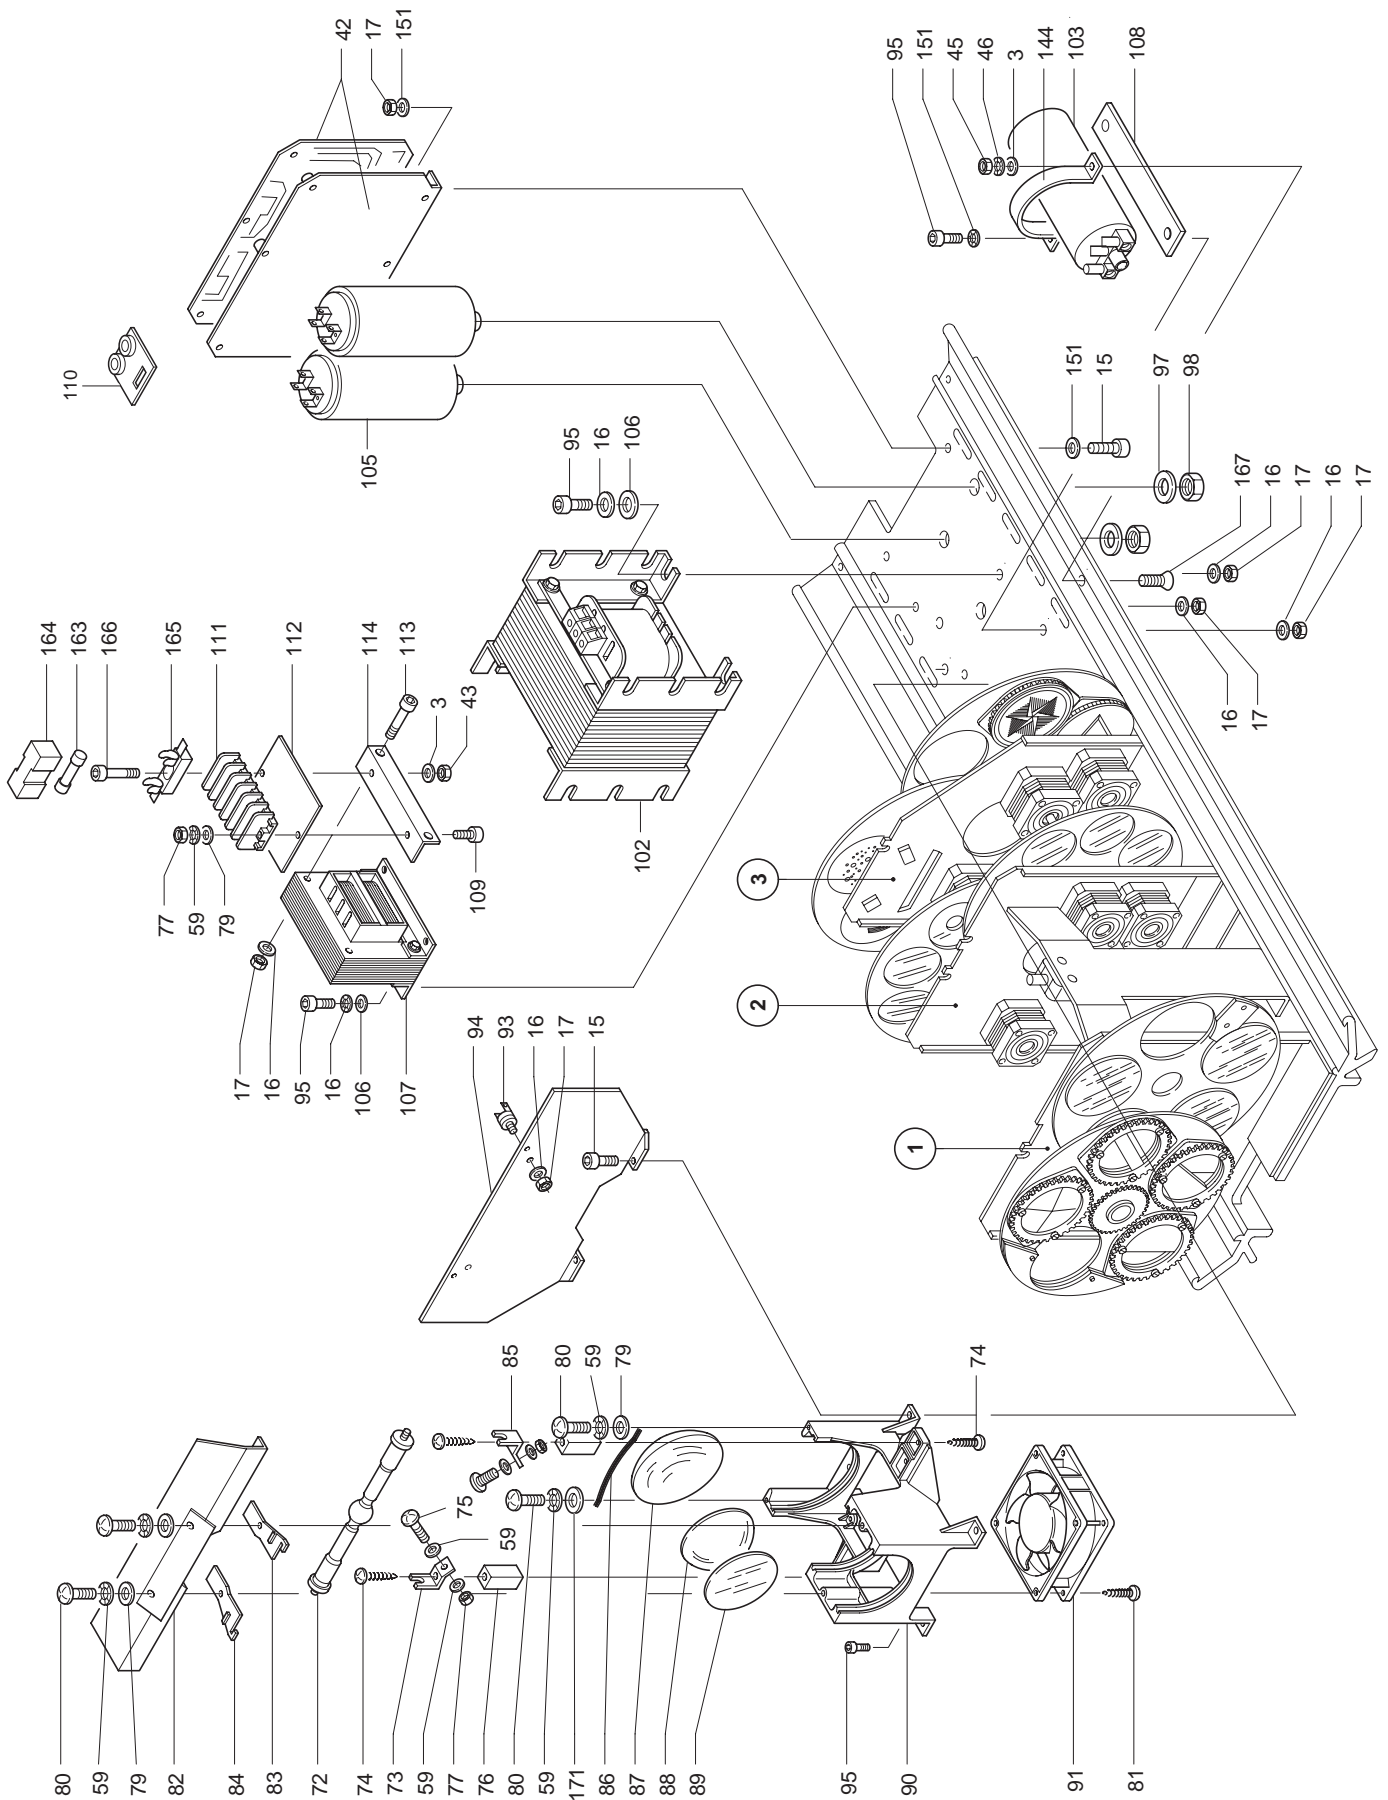

GOLDEN SCAN HPE

Power supply and lamp assembly

Prism / Dimmer / Stopper
 Strobe / Frost assembly
Code 176010/801

GOLDEN SCAN HPE

Focus assembly
Code 176031/801

GOLDEN SCAN HPE

Color assembly
Code 176009/801

GOLDEN SCAN "HPE" C11150

N.	Code	N.	Code	N.	Code	N.	Code
120	150014/001	150	176021/001	180	081001/008	210	020101/002
121	030716	151	020210/001	181	081001/004	211	
122	030782	152	020002/003	182	020002/013	212	176041/801
123	030717	153	020002/012	183	081004/004	213	155009/001
124	699039/007	154	020002/002	184	172072/001	214	176036/001
125	020002/004	155	081001/005	185		215	176037/002
126	020211/001	156	081004/003	186	176019/001	216	081004/001
127	030006	157	101059/801	187		217	176039/001
128	020002/005	158	081008/001	188	176052/804	218	176038/001
129	020118/004	159	020213/001	189	176052/802	219	
130	030128	160	176032/801	190	176052/803	220	176043/001
131	172001/001	161	101010/803	191	176052/801	221	176040/001
132	166024/001	162	176016/801	192	080602/002	222	176037/001
133	021101/001	163	030406	193		223	081004/005
134	172069/801	164	030459	194	159056/802	224	176044/001
135	172061/801	165	030455	195	176025/801	225	176035/001
136	081203/002	166	020002/006	196	081815/001	226	020005/003
137	166028/802	167	020005/004	197	080329/010	227	020005/005
138	020003/001	168	080789/001	198	080326/001	228	020005/016
139	080832/001	169	080260/001	199	080325/001	229	081031/001
140	172014/001	170	020005/020	200	176023/801	230	080459/001
141	081029/001	171	020212/005	201	165019/801	231	081438/001
142	164027/801	172	080815/001	202	081944/001	232	030007
143	080602/002	173	179014/002	203	081218/002	233	105041/001
144	105062/001	174	105072/002	204	176026/001	234	
145	166025/801	175	030104	205	176012/001	235	
146	020002/001	176	030101	206	030312	236	
147	030716	177	699039/004	207	030313	237	
148	176014/001	178	030127	208	020002/052	238	
149	030781	179	030124	209	080637/001	239	